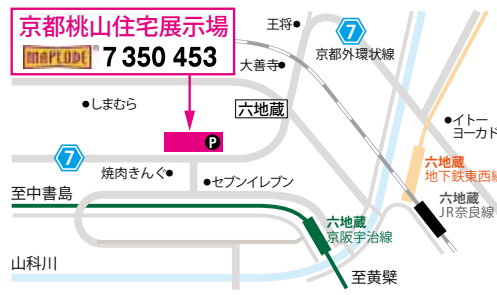

## 京都桃山住宅展示場

お問い合わせ・資料請求はお気軽にフリーダイヤルまで

0120-051-180

営業時間/AM10:00~PM6:00(定休日:水曜日と第1・第2・第3木曜日)

お子様が退屈しない  
お子様部屋付き  
商談ルーム  
あります

WEBからも  
ご予約できます

京都桃山住宅展示場  
MAPCODE 7350 453

「Reco.住宅」をじっくり実感できる宿泊可能なモデルハウス

※モデルハウス体験宿泊は無料です。※ご利用にはその他諸条件がございます。詳しくは弊社担当者までお問い合わせください。

京都市城陽市モデルハウス  
京都市城陽市富野西垣内 33-83

見学ご希望の場合は、左記フリーダイヤルまで  
事前予約をお願いします。

MAPCODE 7018 221\*3

マップコードをカーナビに入力することで  
現地へのナビができます。  
「マップコード」および「MAPCODE」は  
(株)デンソーの登録商標です。

滋賀草津市新浜モデルハウス  
滋賀県草津市新浜町字川上中 499-3  
(ヴァンデュール南草津・新浜内)

見学ご希望の場合は、左記フリーダイヤルまで  
事前予約をお願いします。

MAPCODE 148 576 279

マップコードをカーナビに入力することで  
現地へのナビができます。  
「マップコード」および「MAPCODE」は  
(株)デンソーの登録商標です。

※マップコードをカーナビに入力することで現地へのナビができます。「マップコード」および「MAPCODE」は(株)デンソーの登録商標です。