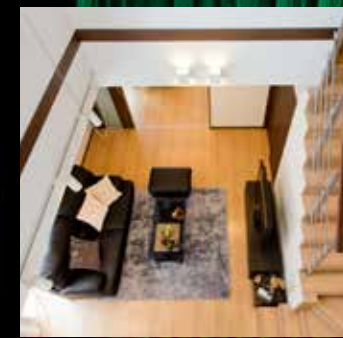

高品質のひみつは？

高断熱・高気密の [Reco.] W断熱

グッドデザイン賞及びキッズデザイン賞を受賞したW断熱工法「SDK1.6」をはじめ、屋根や窓も高気密・高断熱化。また全熱交換型換気システムにより、排気の熱エネルギーを回収。換気での熱ロスを減らし、夏も冬も1年中、快適な住まいを実現します。

1級建築士がご提案「たおやかな たたずまいづくり」

「京都桃山住宅展示場」「京都市城陽市モデルハウス」「滋賀草津市新浜モデルハウス」へ来場のお客様は下記フリーダイヤルまで、お問い合わせください。