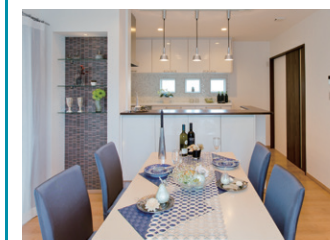

MAPCODE ※マップコードをカーナビに入力することで現地へのナビができます。「マップコード」および「MAPCODE」は(株)デンソーの登録商標です。

有効期限 平成30年6月30日