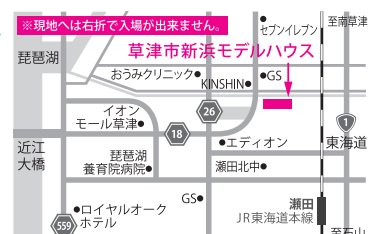

## 京都桃山住宅展示場

お問い合わせ・資料請求はお気軽にフリーダイヤルまで

0120-051-180

営業時間/AM10:00~PM6:00(定休日:水曜日と第1・第2・第3木曜日)

お子様が退屈しない  
お子様部屋付き  
商談ルーム  
あります

WEBからも  
ご予約できます

京都桃山住宅展示場  
MAPCODE 7 350 453

「Reco.住宅」をじっくり実感できる宿泊可能なモデルハウス

※モデルハウス体験宿泊は無料です。※ご利用にはその他諸条件がございます。詳しくは弊社担当者までお問い合わせください。

京都市城陽市モデルハウス  
京都市城陽市富野西垣内 33-83

見学ご希望の場合は、左記フリーダイヤルまで  
事前予約をお願いします。

MAPCODE 7 018 221 \*3

マップコードをカーナビに入力することで  
現地へのナビができます。  
「マップコード」および「MAPCODE」は  
(株)デンソーの登録商標です。

滋賀草津市新浜モデルハウス  
滋賀県草津市新浜町字川上中 499-3  
(ヴァンデュール南草津・新浜内)

見学ご希望の場合は、左記フリーダイヤルまで  
事前予約をお願いします。

MAPCODE 148 576 279

マップコードをカーナビに入力することで  
現地へのナビができます。  
「マップコード」および「MAPCODE」は  
(株)デンソーの登録商標です。

MAPCODE ※マップコードをカーナビに入力することで現地へのナビができます。「マップコード」および「MAPCODE」は(株)デンソーの登録商標です。