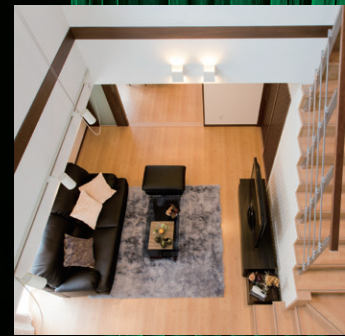

高品質のひみつは？

高断熱・高気密の [Reco.] W断熱

グッドデザイン賞及びキッズデザイン賞を受賞したW断熱工法「SDK1.6」をはじめ、屋根や窓も高気密・高断熱化。また全熱交換型換気システムにより、排気の熱エネルギーを回収。換気での熱ロスを減らし、夏も冬も1年中、快適な住まいを実現します。

1級建築士がご提案「たおやかな たたずまいづくり」

「京都桃山住宅展示場」「京都市城陽市モデルハウス」「滋賀草津市新浜モデルハウス」へ来場のお客様は下記フリーダイヤルまで、お問い合わせください。